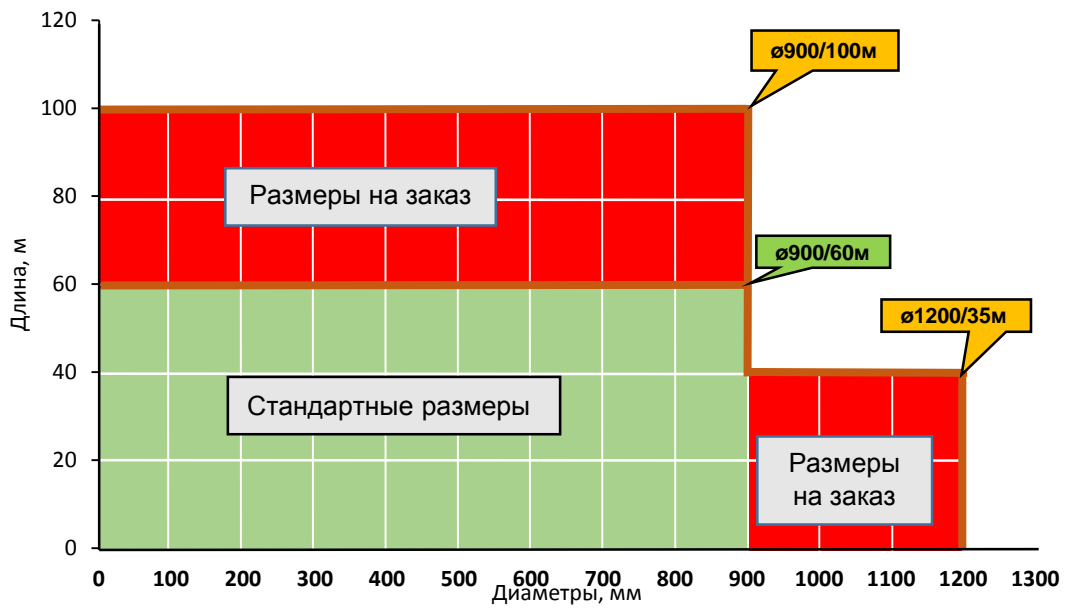

### FuranFlex, VentilFlex&RainFlexBlack. Максимальные размеры

### FuranFlex RWV & VentilFlexRain RKV. Максимальные размеры