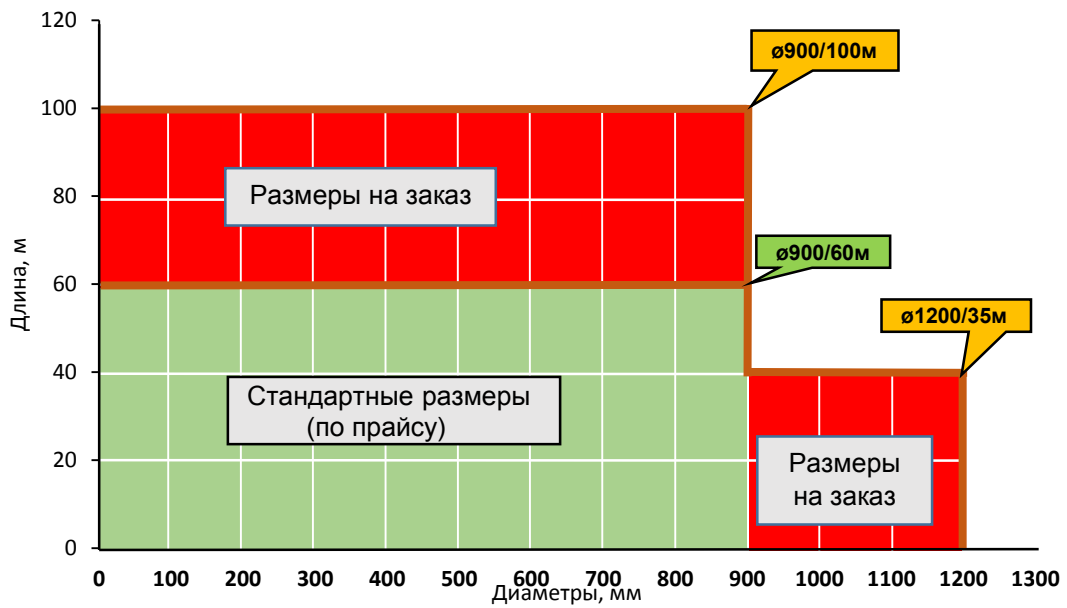

FuranFlex, VentilFlex&RainFlexBlack. Максимальные размеры

FuranFlex RWV & VentilFlexRain RKV. Максимальные размеры